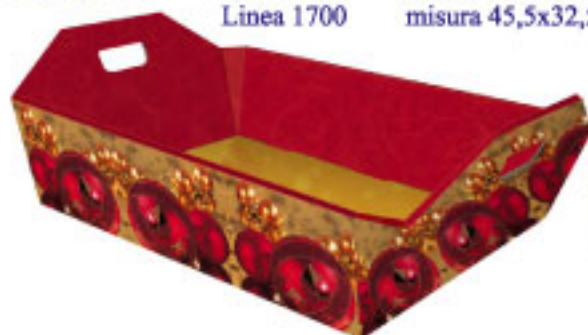

Renne Dorate

Linea 100 misura 30,5x23x35
 Linea 200 misura 33x24x35
 Linea 400 misura 43x26x35

Babbo Natale

Linea 90 misura 28x20,5x35
 Linea 100 misura 30,5x23x35
 Linea 200 misura 33x24x35
 Linea 400 misura 43x26x35

Bagliori

Linea 50 misura 22x22x50

Saccotto in tessuto

misura diametro 21 h40
 misura diametro 24 h40

Vassoio conico
misura 29x21x9
misura 40x30x11,5

Cassetta
misura 59x39x25

• Seta Bordeaux •

Marmotta

misura 60x40x14,5/19,5h
misura 50x40x14,5/19,5h

Vassoio

misura 31x24x10,5

Cesta

Linea 1500
Linea 1600
Linea 1700

misura 32x22x6
misura 37x28x10,5
misura 45,5x32,5x12

*disponibile anche nei colori

■ blu ■ celeste

Sacchetti metal per alimenti

misura 15x25 / 25x40
32x50 / 38x50

Busta portapanettone
misura 30x25x37

*disponibile nei seguenti colori

Brandimarte Srl

CONFEZIONI REGALO 2013

LINEA	MISURA IN CM	MODELLI	CONF. DA PZ	PREZZO UNIT.*
50	22X22X50	BAGLIORI	50	0,90 PZ
90	28X28X35	ARTICO - CRISTALLI - BABBO	20	0,95 PZ
100	30,5X22,5X35	ARTICO - CRISTALLI - RENNE - BABBO	20	1,30 PZ
200	33X24X35	ARTICO - CRISTALLI - RENNE - BABBO	20	1,45 PZ
400	43X24X34,5	ARTICO - RENNE - BABBO	20	1,85 PZ
1500	32X22X8,5	MELODY	10	1,25 PZ
1600	37X28X10,5	MELODY - BAGLIORI	10	1,90 PZ
1700	45,5X32,5X12	MELODY - BAGLIORI	5	2,85 PZ
Buste Metal	30X25X37	ARGENTO	10	10,00 CF
Sacchetti alim.	15X25	POLISILK, VARI COL.	25	3,00 CF
Sacchetti alim.	25X40	POLISILK, VARI COL.	25	6,00 CF
Sacchetti alim.	32X50	POLISILK, VARI COL.	25	8,00 CF
Sacchetti alim.	38X50	POLISILK, VARI COL.	25	9,00 CF
Saccotti	Ø 24 h 40	RIGHE ROSSE - ORO	12	4,20 PZ
Saccotti c/man.	Ø 21 h 40	RIGHE ARGENTO	12	5,20 PZ
Cassetta	59X39X25	SETA BORDEAUX	20	1,50 PZ
Vassoio	31X24X10,5	SETA BORDEAUX	30	1,00 PZ
Vassoio Conico	29X21X9	SETA BORDEAUX	30	1,00 PZ
Vassoio Conico	40X30X11,5	SETA BORDEAUX	30	1,60 PZ
Marmotta	50X40X14,5	SETA BORDEAUX	20	2,06 PZ
Marmotta	50X40X19,5	SETA BORDEAUX	20	2,35 PZ
Marmotta	60X40X14,5	SETA BORDEAUX	20	2,29 PZ
Marmotta	60X40X19,5	SETA BORDEAUX	20	2,47 PZ