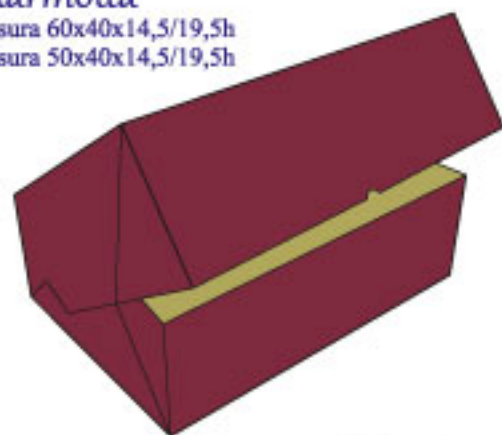

Brandimarte

Catalogo

scatole regalo 2013

Artico

Linea 90 misura 28x20,5x35
 Linea 100 misura 30,5x23x35
 Linea 200 misura 33x24x35
 Linea 400 misura 43x26x35

Cristalli Neve

Linea 90 misura 28x20,5x35
 Linea 100 misura 30,5x23x35
 Linea 200 misura 33x24x35

Renne Dorate

Linea 100 misura 30,5x23x35
 Linea 200 misura 33x24x35
 Linea 400 misura 43x26x35

Babbo Natale

Linea 90 misura 28x20,5x35
 Linea 100 misura 30,5x23x35
 Linea 200 misura 33x24x35
 Linea 400 misura 43x26x35

Bagliori

Linea 50 misura 22x22x50

Saccotto in tessuto

misura diametro 21 h40
 misura diametro 24 h40

Vassoio conico
misura 29x21x9
misura 40x30x11,5

Cassetta
misura 59x39x25

• Seta Bordeaux •

Marmotta

misura 60x40x14,5/19,5h
misura 50x40x14,5/19,5h

Vassoio

misura 31x24x10,5

Cesta

Linea 1500
Linea 1600
Linea 1700

misura 32x22x6
misura 37x28x10,5
misura 45,5x32,5x12

*disponibile anche nei colori

■ blu ■ celeste